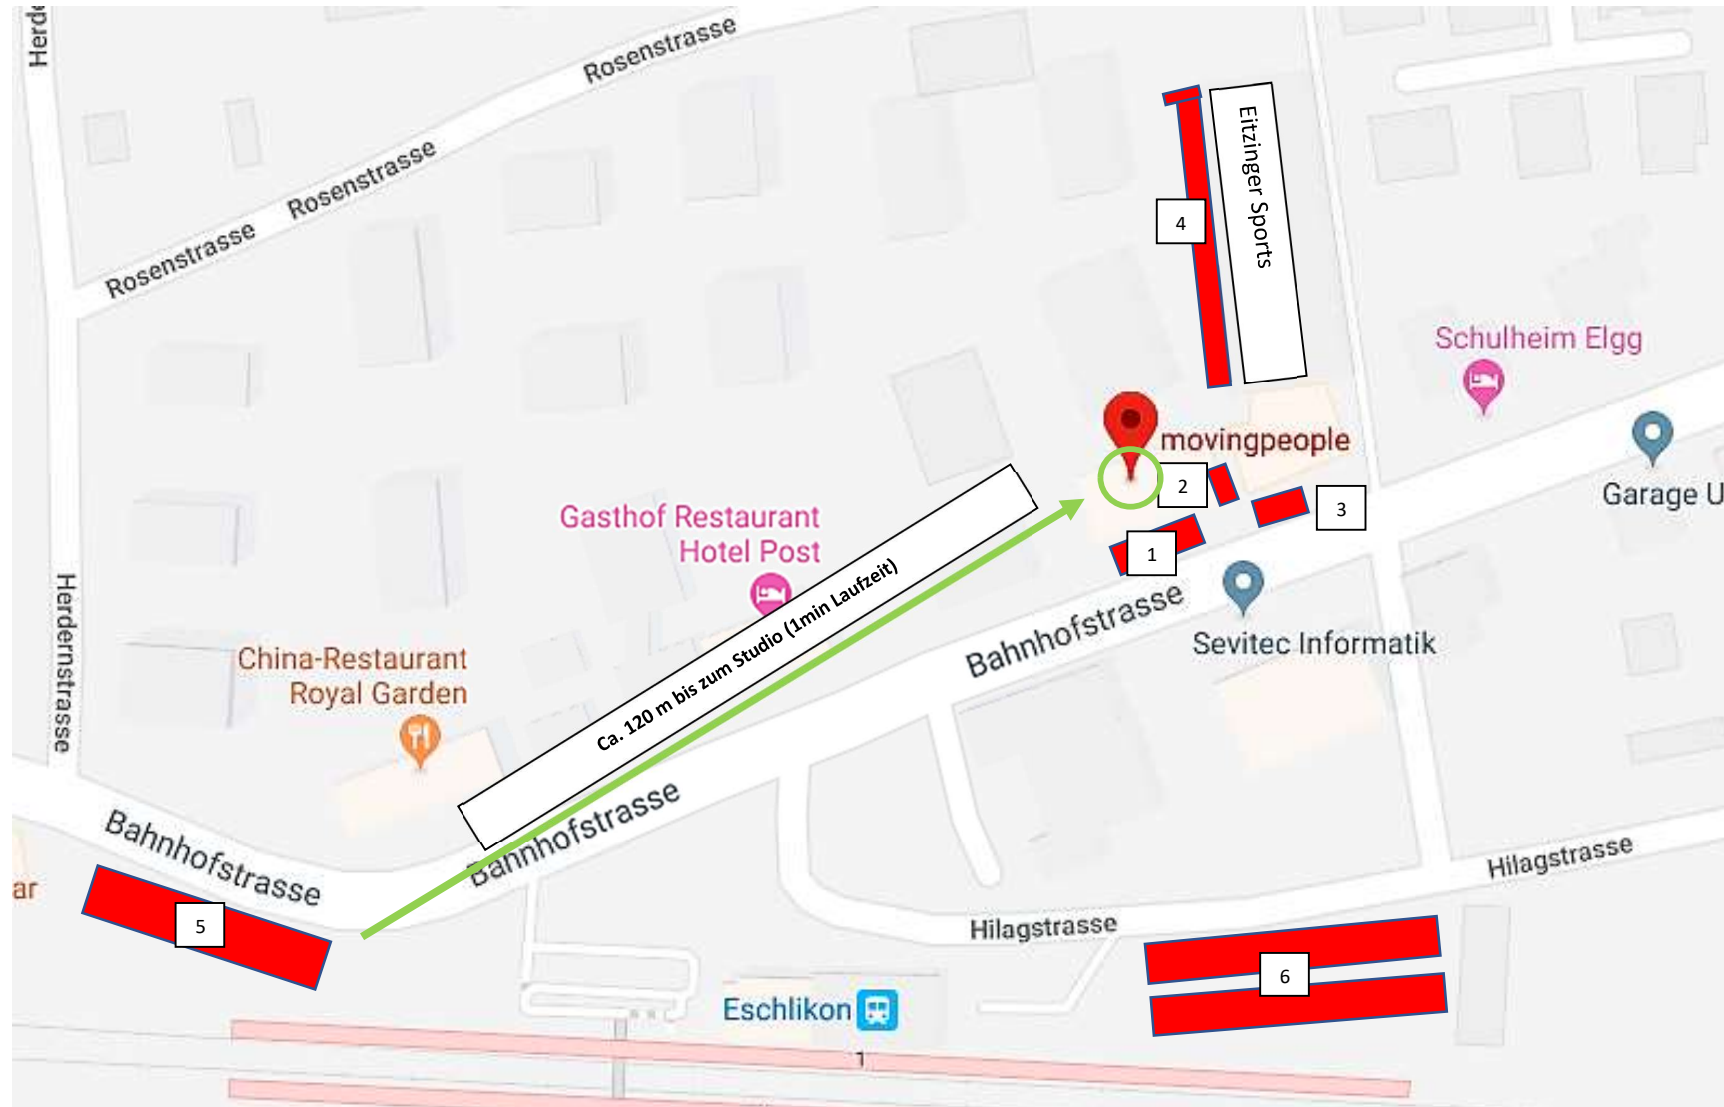

Parkmöglichkeiten Studio movingpeople

Legende:

- 1** Vorderen vier Parkplätze zur Strassenseite; **(ACHTUNG; Studio Foto Wagner & Parkplätze Mieter Untergeschoss Besucher IMMER freilassen!)**
- 2** Zwei Parkplätze seitlich am movingpeople Gebäude entlang (angeschrieben mit Gewerbe 7 & 8)
- 3** Zwei Parkplätze Eitzinger
- 4** Parkplätze Eitzinger entlang der Gebäudefassade, sowie 2 Parkplätze am Ende des Gebäudes
- 5** Parkplätze SBB (kostenpflichtig)
- 6** Parkplätze SBB (kostenpflichtig; Nummer 500 am Automat wählen!)

Bitte benütze nur die eingezeichneten Plätze! NICHT die Besucher-Plätze des Wohnblocks 11a! Ansonsten muss mit einer Busse gerechnet werden!

Wir danken dir für die Einhaltung dieser Vorgaben, damit wir auch zukünftig in nachbarschaftlichem Frieden leben können 😊.