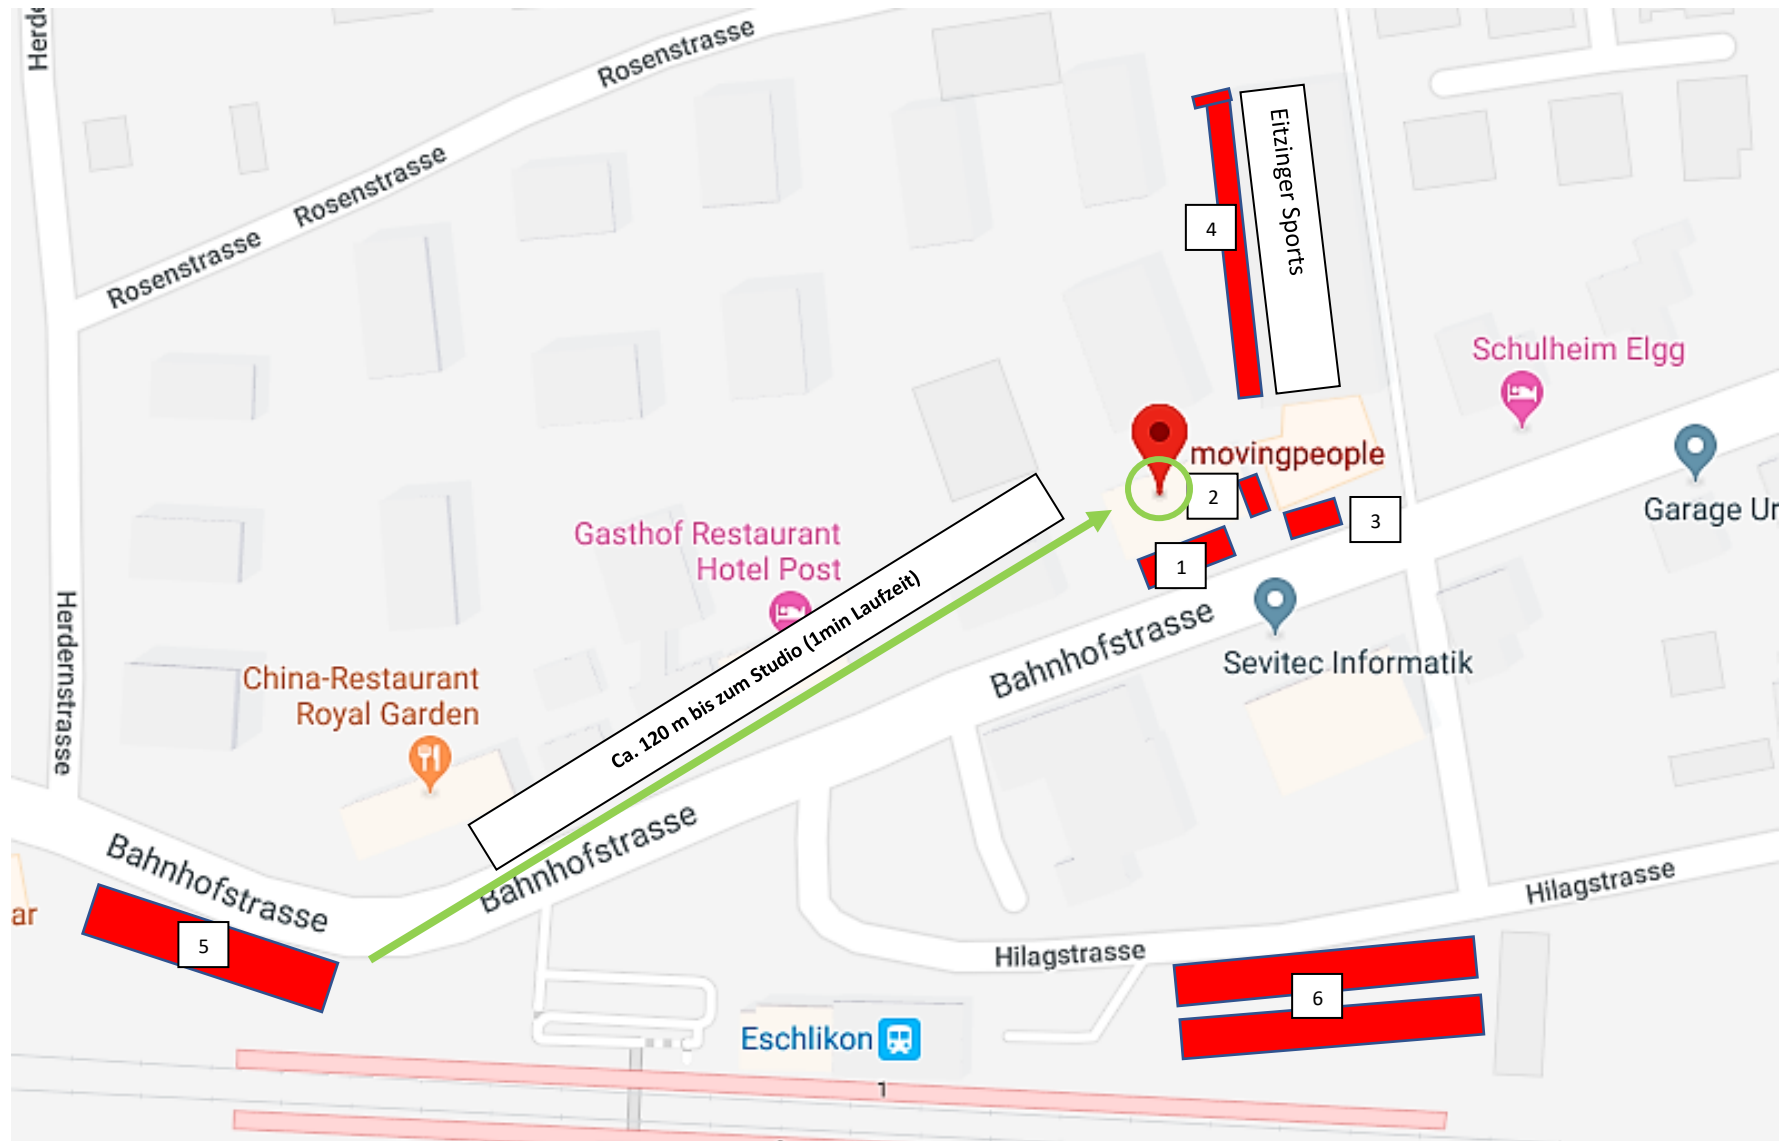

Parkmöglichkeiten Studio movingpeople

Legende:

- 1 Vorderen drei Parkplätze zur Strassenseite; **(ACHTUNG; Studio Foto Wagner & Parkplätze Mieter Untergeschoss Besucher IMMER freilassen!)**
- 2 Zwei Parkplätze seitlich am movingpeople Gebäude entlang (angeschrieben mit Gewerbe 7 & 8)
- 3 Zwei Parkplätze Eitzinger
- 4 Parkplätze Eitzinger entlang der Gebäudefassade, sowie 2 Parkplätze am Ende des Gebäudes
- 5 Parkplätze SBB (kostenpflichtig)
- 6 Parkplätze SBB (kostenpflichtig; Nummer 500 am Automat wählen!)

Bitte benütze nur die eingezeichneten Plätze! NICHT die Besucher-Plätze des Wohnblocks 11a! Ansonsten muss mit einer Busse gerechnet werden!

Wir danken dir für die Einhaltung dieser Vorgaben, damit wir auch zukünftig in nachbarschaftlichem Frieden leben können 😊.