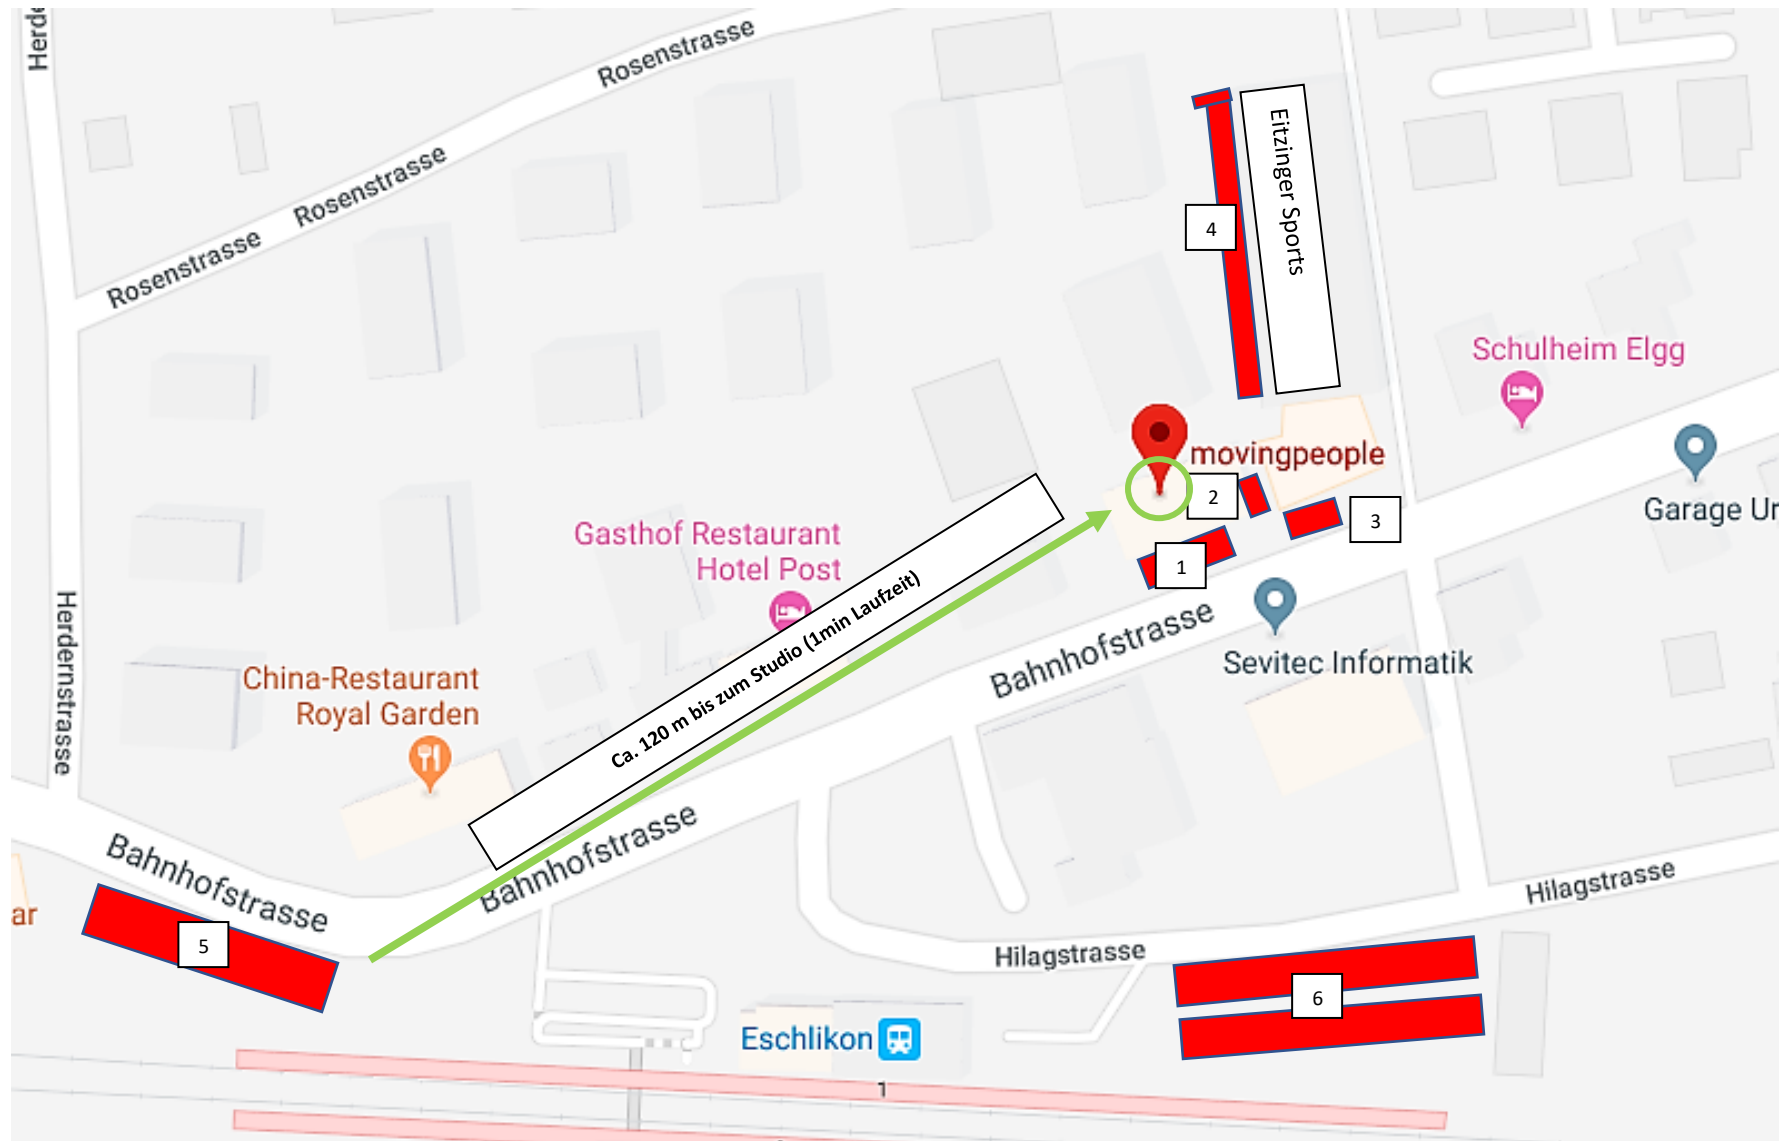

Parkmöglichkeiten Studio movingpeople

Legende:

- 1 Vorderen drei Parkplätze zur Strassenseite; **(ACHTUNG; Praxis Liebelust & Foto Wagner IMMER freilassen!)**
- 2 Zwei Parkplätze seitlich am movingpeople Gebäude entlang (angeschrieben mit Gewerbe 7 & 8)
- 3 Zwei Parkplätze Eitzinger
- 4 Parkplätze Eitzinger entlang der Gebäudefassade, sowie 2 Parkplätze am Ende des Gebäudes
- 5 Parkplätze SBB (kostenpflichtig)
- 6 Parkplätze SBB (kostenpflichtig; Nummer 500 am Automat wählen!)

Bitte benütze nur die eingezeichneten Plätze! NICHT die Besucher-Plätze des Wohnblocks 11a! Ansonsten muss mit einer Busse gerechnet werden!

Wir danken dir für die Einhaltung dieser Vorgaben, damit wir auch zukünftig in nachbarschaftlichem Frieden leben können 😊.