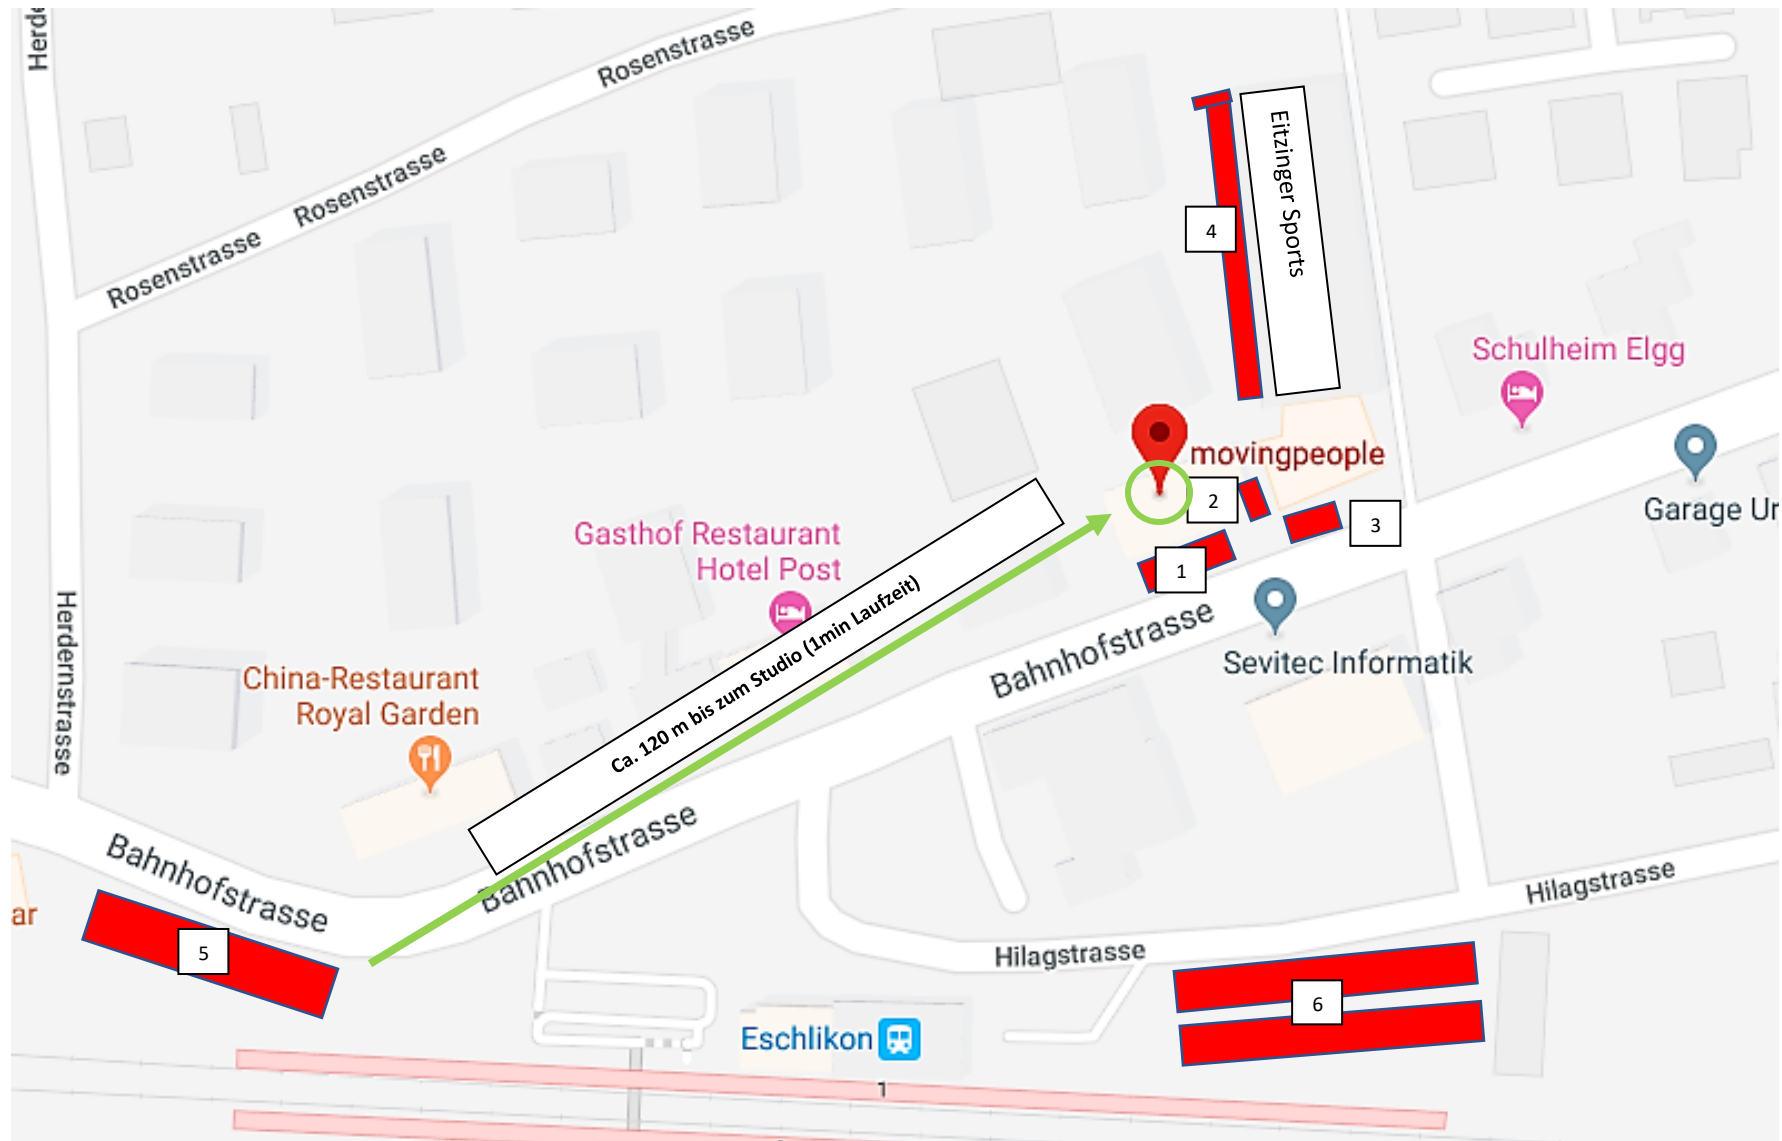

Parkmöglichkeiten Studio movingpeople

Legende:

- 1** Vordere vier Parkplätze zur Strassenseite; **(ACHTUNG; Ninas Photoshooting & Parkplätze Mieter Untergeschoss Besucher IMMER freilassen!)**
- 2** Zwei Parkplätze seitlich am movingpeople Gebäude entlang (angeschrieben mit Gewerbe 7 & 8)
- 3** Zwei Parkplätze Eitzinger
- 4** Parkplätze Eitzinger entlang der Gebäudefassade, sowie 2 Parkplätze am Ende des Gebäudes
- 5** Parkplätze SBB (kostenpflichtig)
- 6** Parkplätze SBB (kostenpflichtig)

Bitte benütze nur die eingezeichneten Plätze! NICHT die Besucher-Plätze des Wohnblocks 11a! Ansonsten muss mit einer Busse gerechnet werden!

Wir danken dir für die Einhaltung dieser Vorgaben, damit wir auch zukünftig in nachbarschaftlichem Frieden leben können 😊 .